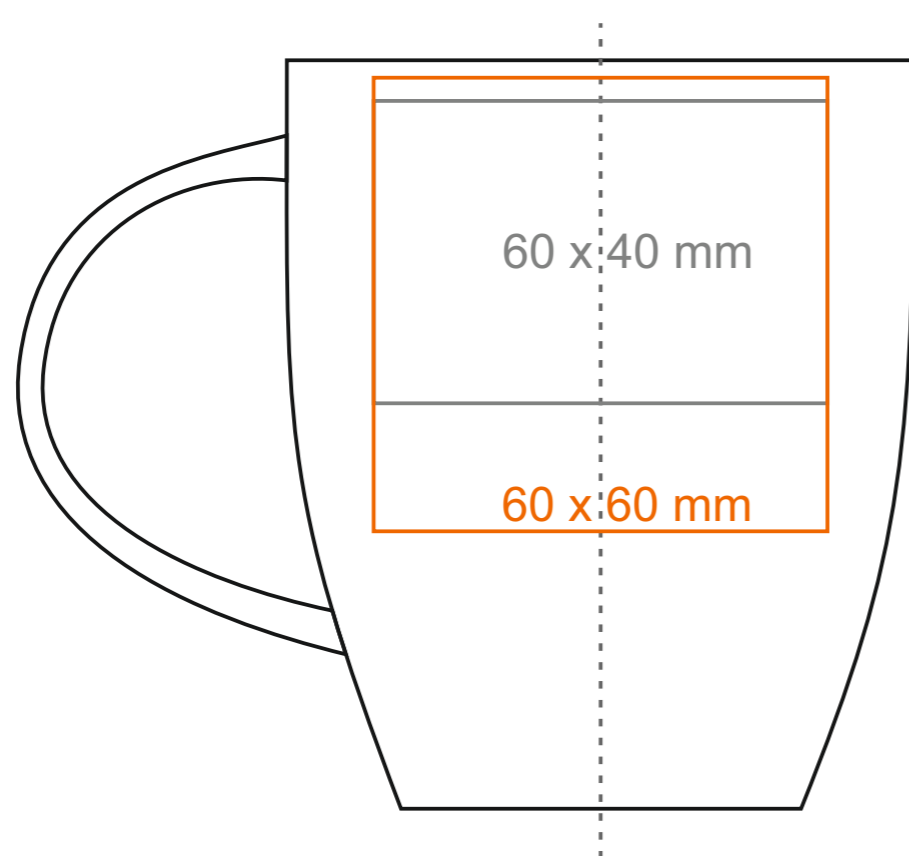

M_066 **Easy**

300 ml / h: 99 mm / Ø 85 mm
 kubek z łyżeczką h:124 mm

- | | |
|----------------------------|--------------|
| Nadruk wewnątrz na ściance | - 50 x 20 mm |
| Nadruk wewnątrz na dnie | - Ø 30 mm |
| Nadruk od spodu | - Ø 40 mm |