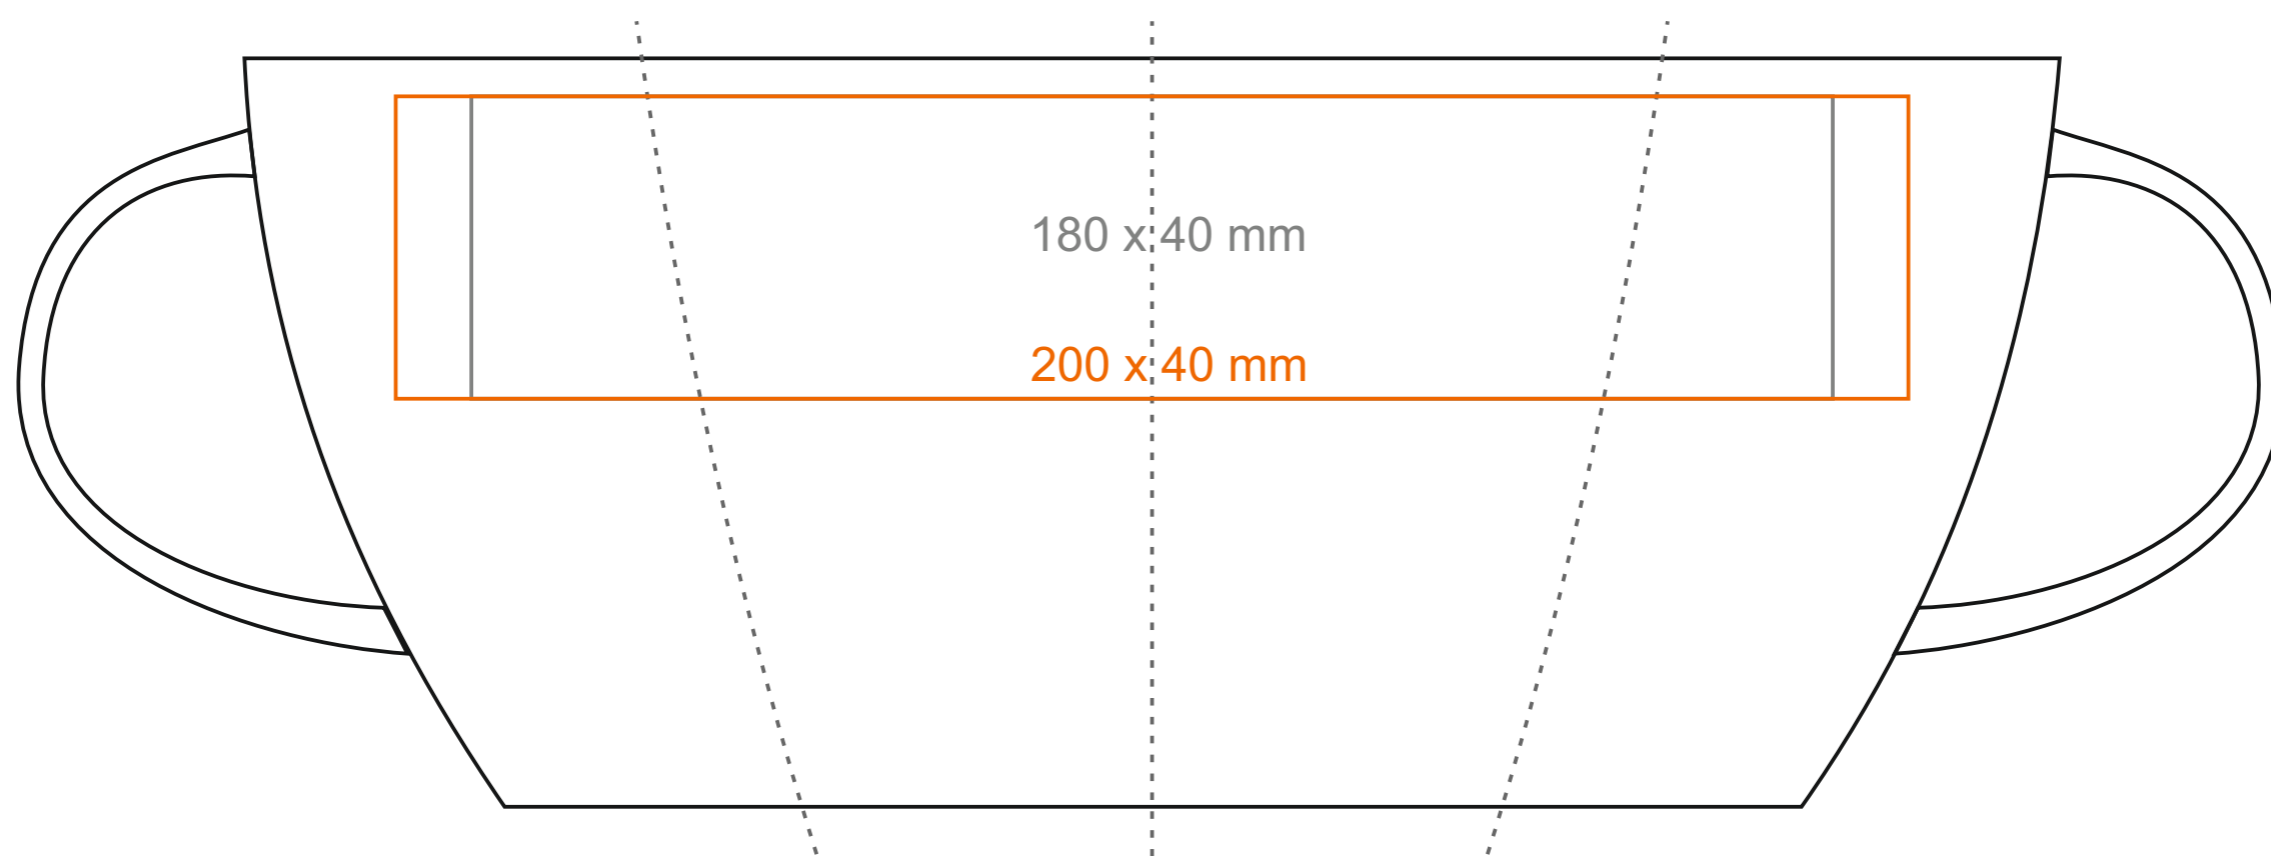

M_066 **Easy**

300 ml / h: 99 mm / Ø 85 mm
 kubek z łyżeczką h:124 mm

- | | |
|----------------------------|--------------|
| Nadruk wewnątrz na ściance | - 50 x 20 mm |
| Nadruk wewnątrz na dnie | - Ø 30 mm |
| Nadruk od spodu | - Ø 40 mm |

*W przypadku projektów dla kalkomanii wybiegających poza standardową powierzchnię nadruku prosimy o kontakt z działem handlowym.

[Jak należy przygotować projekty do druku](#)

legenda

- Nadruk kalkomania (Transfer Print)
- Piaskowanie (Sensitive Touch)
- Nadruk bezpośredni (Direct Print)