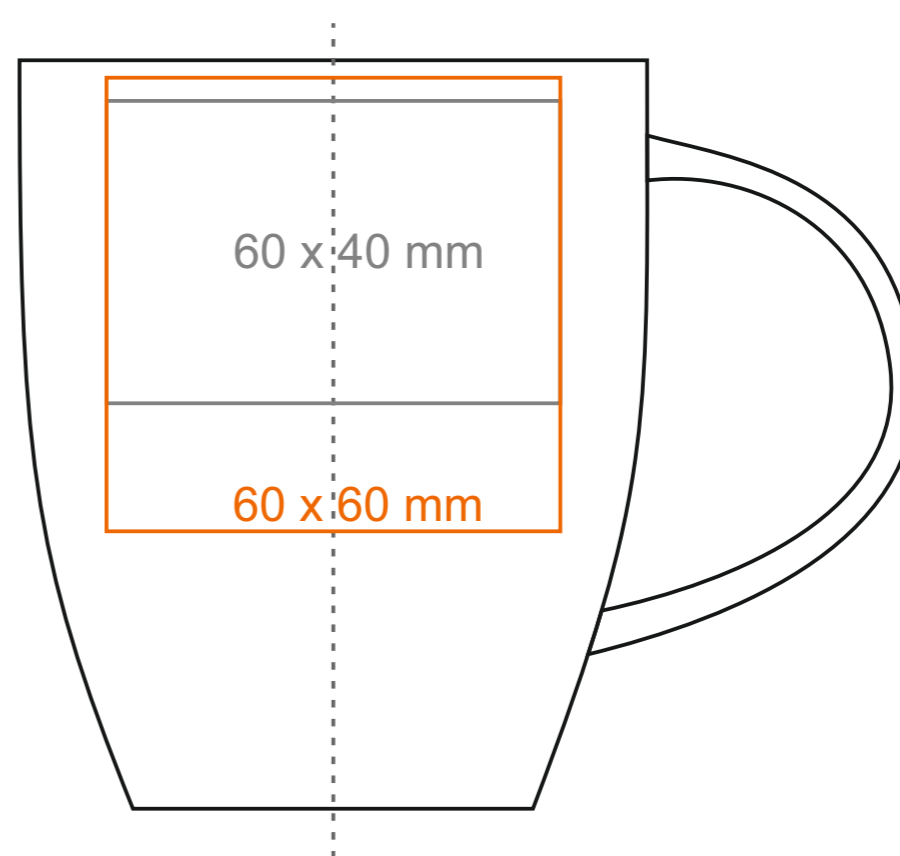

M_066 **Easy**

300 ml / h: 99 mm / Ø 85 mm
 kubek z łyżeczką h:124 mm

- | | |
|----------------------------|--------------|
| Nadruk wewnątrz na ściance | - 50 x 20 mm |
| Nadruk wewnątrz na dnie | - Ø 30 mm |
| Nadruk od spodu | - Ø 40 mm |